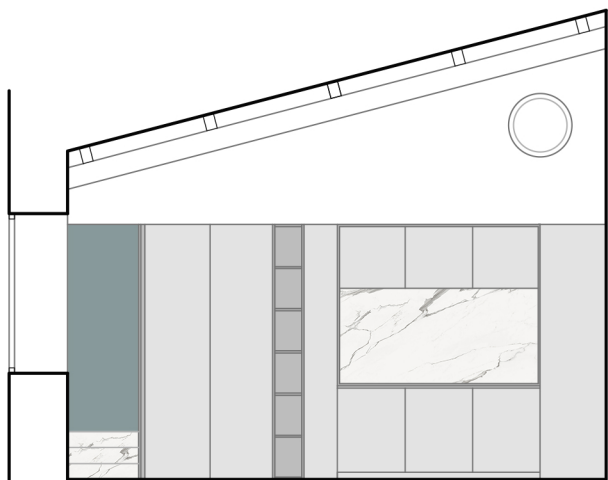

Casa Catalano
2021 - Palazzo Lungarini (Palermo)

Pianta stata di fatto

0 1 2m

0 1 2m

Particolare
mobile su misura
con letto a ribalta

Disegni di pavimentazione

A

B