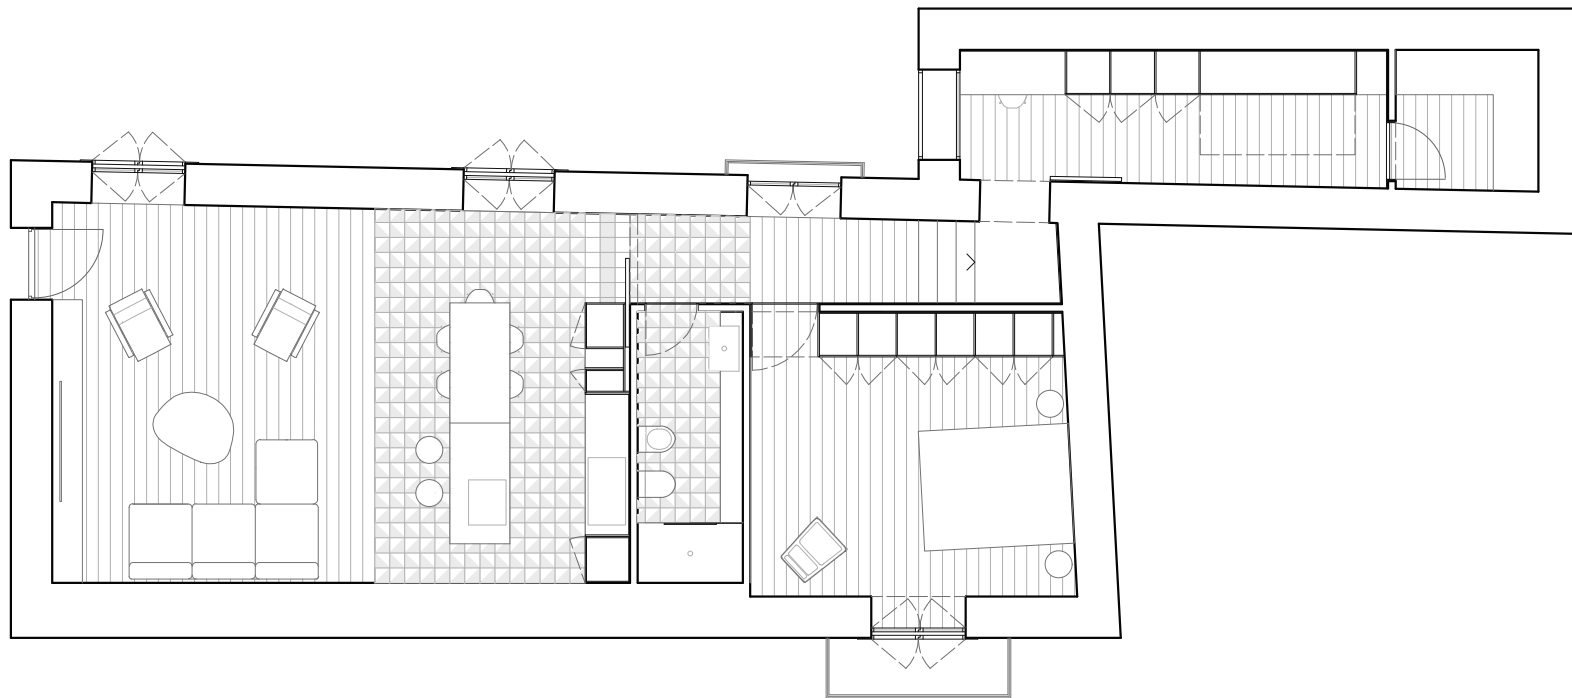

Casa Catalano
2021 - Palazzo Lungarini (Palermo)

Pianta stata di fatto

0 1 2m

0 1 2m

Particolare
mobile su misura
con letto a ribalta

Disegni di pavimentazione

A

B