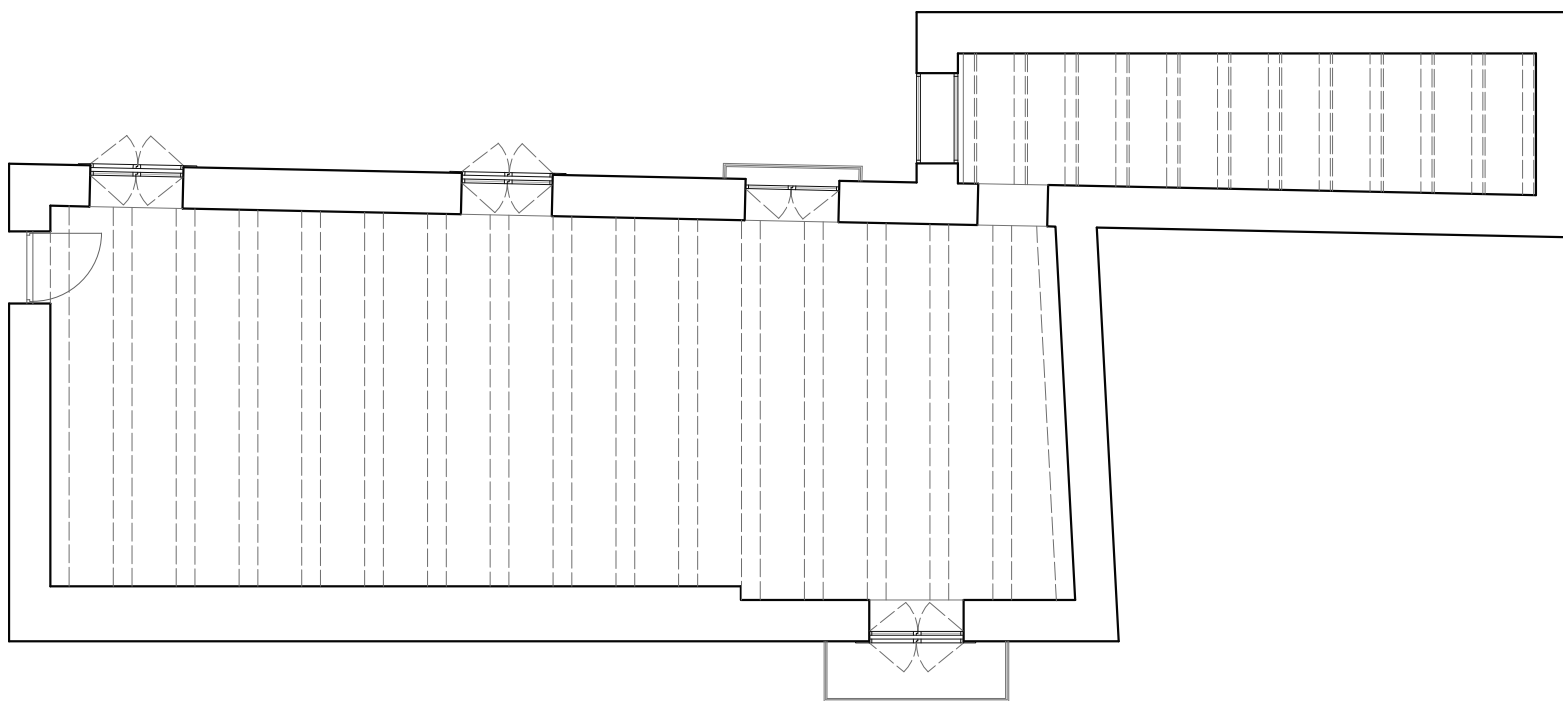

Casa Catalano
2021 - Palazzo Lungarini (Palermo)

Pianta stata di fatto

0 1 2m

0 1 2m

Particolare
mobile su misura
con letto a ribalta

Disegni di pavimentazione

A

B