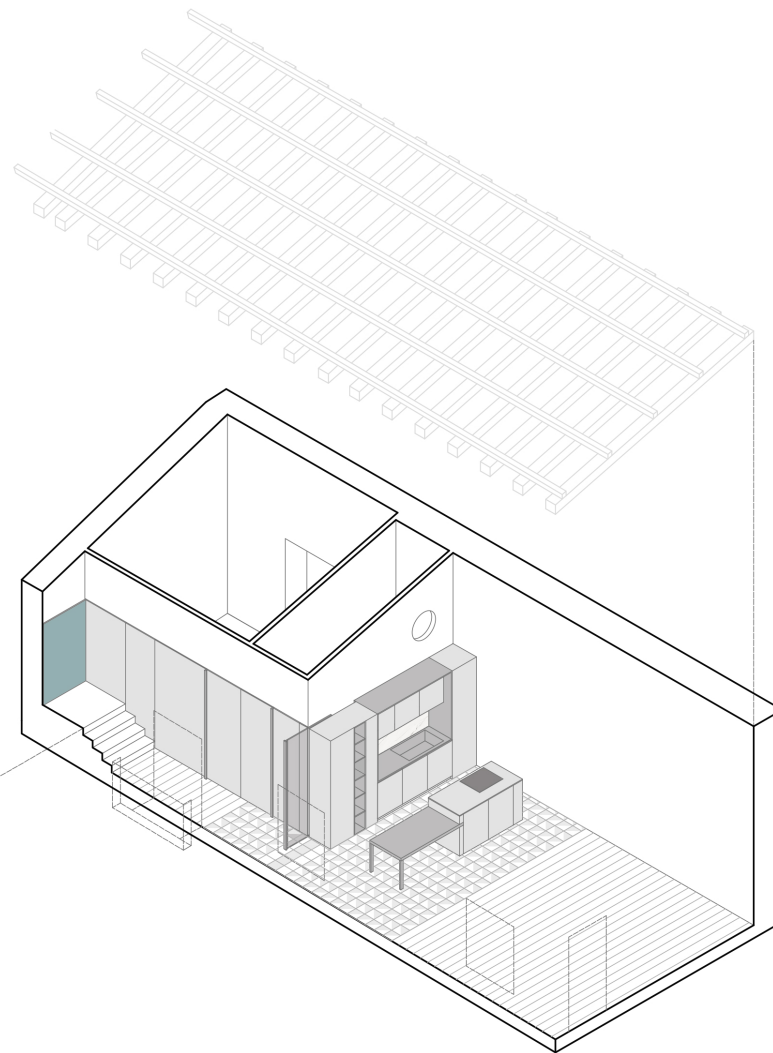

Casa Catalano
2021 - Palazzo Lungarini (Palermo)

Pianta stata di fatto

0 1 2m

0 1 2m

Particolare
mobile su misura
con letto a ribalta

Disegni di pavimentazione

A

B