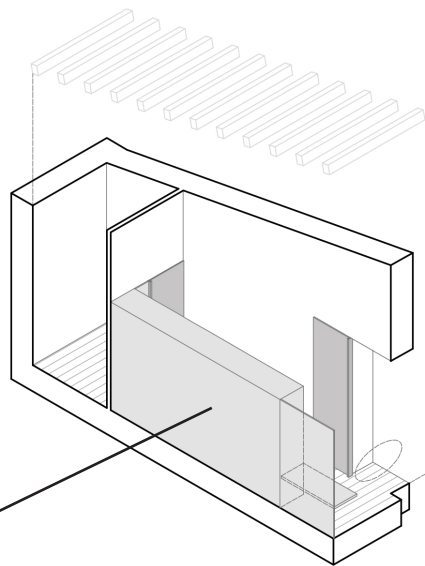

Casa Catalano
2021 - Palazzo Lungarini (Palermo)

Pianta stata di fatto

0 1 2m

0 1 2m

Particolare
mobile su misura
con letto a ribalta

Disegni di pavimentazione

A

B